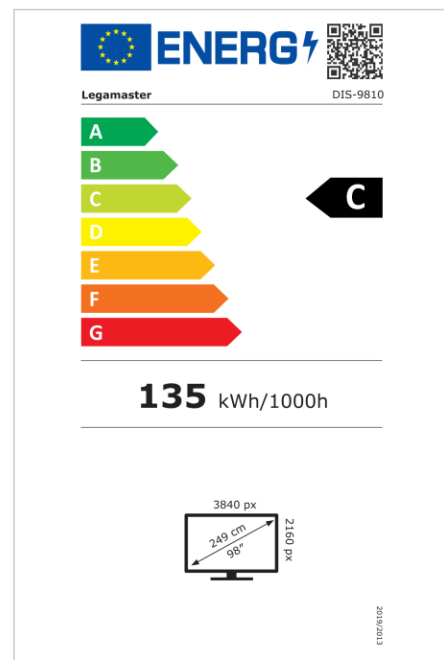

- Mises à jour OTA gratuites
- Utilisation en mode portrait ou paysage
- Niveau de brume : 25%
- Outils mur d'image intégré jusqu'à 3X3
- Capteur de rotation intégré
- Compatible avec la solution E-Share Casting
- Android 11
- USB-C 65W + DP 1.2
- 1x port de sortie HDMI
- 3x entrée HDMI
- Emplacement OPS
- Certification 1% pour la planète

Art.No. **7-805110-98-AR**

GTIN **8713797107174**

DISCOVER 2 écran professionnel

DIS-9810 AR

Affichage

- Diagonale d'affichage: 98 inch
- Technologie d'affichage: LCD
- Technologie panel: IPS
- Type de rétroéclairage: Direct LED
- Résolution de l'écran: 3840 x 2160 px | 4K Ultra HD
- Luminosité de l'écran: 500 cd/m²
- Rapport de contraste (statique): 1200:1
- Rapport de contraste (dynamique): 5000:1
- Ratio d'aspect: 16:9
- Fréquence de rafraîchissement de l'affichage: 60 fps
- Temps de réponse: 8 ms
- Angle de vue: H: 178° / V: 178°
- Commande d'affichage: Télécommande IR, Ethernet, RS-232C
- Durée de vie: 50000 Les heures
- Durabilité: 18/7
- Orientation de l'écran: Paysage, Portrait

Puissance

- Alimentation électrique: AC | 100 - 240 V | 50/60 Hz
- Consommation électrique (mode veille): 0.5 W
- Consommation électrique (en veille): 0.5 W
- Classe d'efficacité énergétique (HDR): C
- Échelle d'efficacité énergétique: A à G